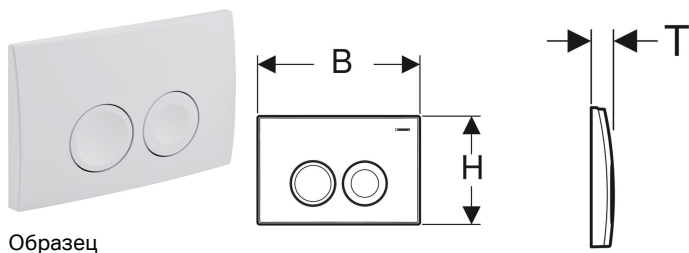

Смывная клавиша Geberit Delta21, двойной смыв

Образец

Цели применения

- Для задействования смыва из смывного бачка скрытого монтажа Geberit Delta

Характеристики

- Фронтальная установка

Технические характеристики

Усилие привода | < 20 Н

Объем поставки

- Монтажная рама
- 2 толкателя привода смыва
- Крепеж

Арт. №	Цвет / поверхность	Материал	В	Н	Т
115.125.11.1	Альпийский белый	Пластик	24.6 см	16.4 см	3.1 см
115.125.21.1	Глянцевый хром	Пластик	24.6 см	16.4 см	3.1 см
115.125.46.1	Матовый хром	Пластик	24.6 см	16.4 см	3.1 см

Принадлежности

- Удлинительный комплект Geberit для смывных бачков скрытого монтажа Delta и Tinline