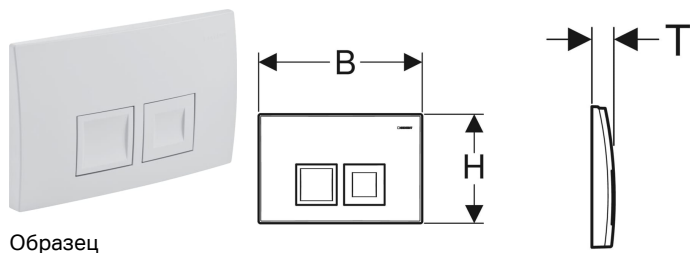

## Смывная клавиша Geberit Delta50, двойной смыв

Образец

### Цели применения

- Для задействования смыва из смывного бачка скрытого монтажа Geberit Delta