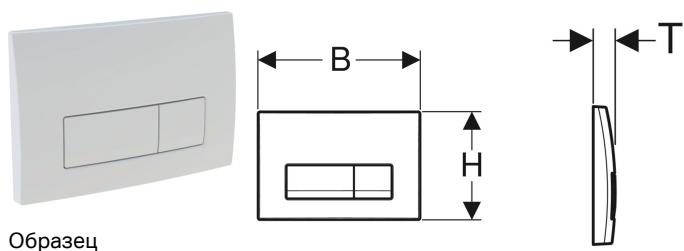

Смывная клавиша Geberit Delta51, двойной смыв

Образец

Цели применения

- Для задействования смыва из смывного бачка скрытого монтажа Geberit Delta

Характеристики

- Фронтальная установка

Технические характеристики

Усилие привода | < 20 Н

Объем поставки

- Монтажная рама
- 2 толкателя привода смыва
- Крепеж

| Арт. № | Цвет / поверхность | Материал | В | Н | Т |
|--------------|--------------------|----------|---------|---------|--------|
| 115.105.11.1 | Альпийский белый | Пластик | 24.6 см | 16.4 см | 2.6 см |
| 115.105.21.1 | Глянцевый хром | Пластик | 24.6 см | 16.4 см | 2.6 см |
| 115.105.46.1 | Матовый хром | Пластик | 24.6 см | 16.4 см | 2.6 см |
| 115.105.DW.1 | Черный RAL 9005 | Пластик | 24.6 см | 16.4 см | 2.6 см |

Принадлежности

- Удлинительный комплект Geberit для смывных бачков скрытого монтажа Delta и Twinline