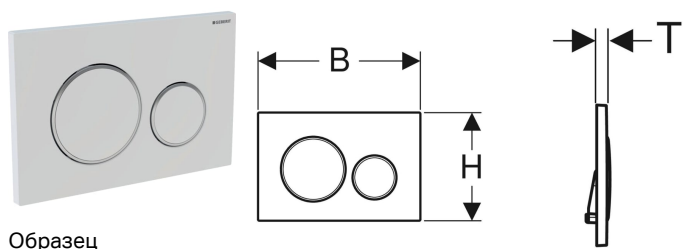

## Смывная клавиша Geberit Sigma20, двойной смыв

Образец

### Цели применения

- Для задействования смыва из смывного бачка скрытого монтажа Geberit Sigma

### Технические характеристики

Усилие привода | < 20 Н

- 2 толкателя привода смыва

Арт. №	Цвет / поверхность	Материал	В	Н	Т
115.882.КН.1	Панель и клавиши: глянцевый хром Декоративные кольца: матовый хром	Пластик	24.6 см	16.4 см	1.2 см
115.882.КJ.1	Панель и клавиши: белые Декоративные кольца: глянцевый хром	Пластик	24.6 см	16.4 см	1.2 см
115.882.КК.1	Панель и клавиши: белые Декоративные кольца: позолота	Пластик	24.6 см	16.4 см	1.2 см
115.882.КL.1	Панель: белая Декоративные кольца и клавиши: матовый хром	Пластик	24.6 см	16.4 см	1.2 см
115.882.КМ.1	Панель и клавиши: черные Декоративные кольца: глянцевый хром	Пластик	24.6 см	16.4 см	1.2 см
115.882.КN.1	Панель и клавиши: матовый хром Декоративные кольца: глянцевый хром	Пластик	24.6 см	16.4 см	1.2 см
115.882.СN.1	Панель и клавиши: полированные, с легкоочищаемой поверхностью Декоративные кольца: полированные	Нержавеющая сталь	24.6 см	16.4 см	1.2 см
115.882.ЈQ.1	Панель и клавиши: лакированный матовый хром, с легкоочищаемой поверхностью Декоративные кольца: глянцевый хром	Пластик	24.6 см	16.4 см	1.2 см
115.882.ЈT.1	Панель и клавиши: белый матовый лак, легко чистящееся покрытие Декоративные кольца: глянцевый хром	Пластик	24.6 см	16.4 см	1.2 см
115.882.14.1	Панель и клавиши: черный матовый лак, легко чистящееся покрытие Декоративные кольца: глянцевый хром	Пластик	24.6 см	16.4 см	1.2 см
115.882.11.1	Панель и клавиши: белые Декоративные кольца: белый матовый	Пластик	24.6 см	16.4 см	1.2 см
115.882.01.1	Панель и клавиши: белый матовый лак, легко чистящееся покрытие Декоративные кольца: белый	Пластик	24.6 см	16.4 см	1.2 см
115.882.ДW.1	Панель и клавиши: черные Декоративные кольца: черный матовый	Пластик	24.6 см	16.4 см	1.2 см
115.882.16.1	Панель и клавиши: черный матовый лак, легко чистящееся покрытие Декоративные кольца: черный	Пластик	24.6 см	16.4 см	1.2 см