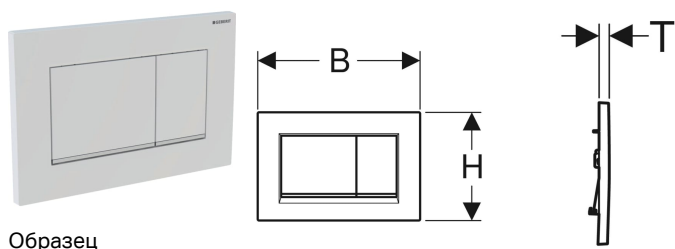

Смывная клавиша Geberit Sigma30, двойной смыв

Образец

Цели применения

- Для задействования смыва из смывного бачка скрытого монтажа Geberit Sigma

Характеристики

- Фронтальная установка

Объем поставки

- Монтажная рама
- 2 держателя крепления рамки