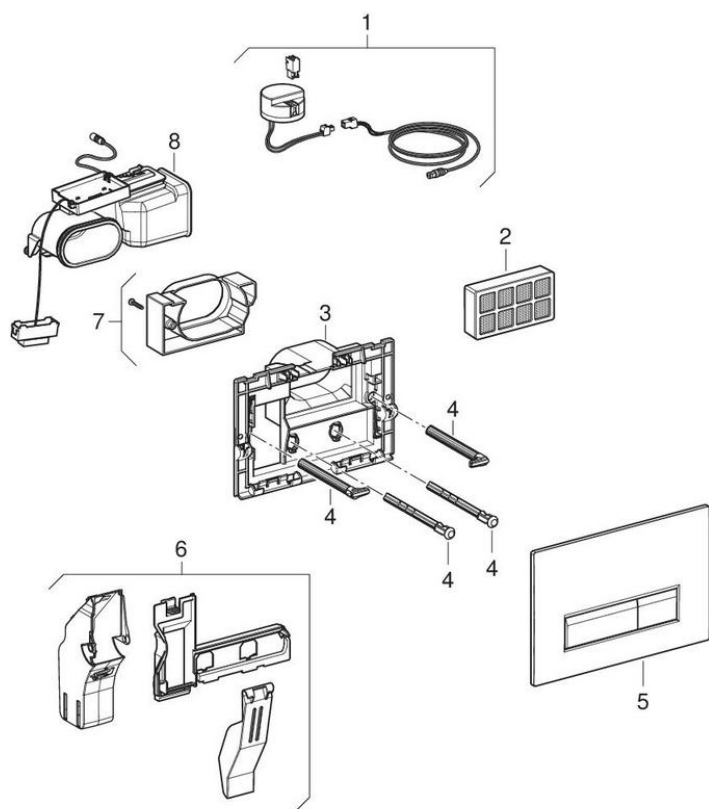

Смывные клавиши Sigma40, двойной смыв, со встроенной очисткой воздуха

2011 - 2021

Бренд Geberit

Тип Sigma40

Характеристики

Год начала выпуска	2011
Год завершения выпуска	2021
Размеры / дизайн	26,6 x 18,2 см
Название модели	Sigma40

Действительно для изделия

115.600.KQ.1 115.600.KR.1 115.600.SI.1 115.600.SJ.1

115.600.SQ.1

Связанные запасные детали

- Обзор смывных клавиш и защитных крышек для смывных бачков скрытого монтажа Sigma
- Смывные бачки скрытого монтажа Sigma 12 см (UP320)

#	Арт. №	Наименование
1	243.179.00.1	Сетевой блок Geberit для вытяжного узла с фильтром из активированного угля
2	242.555.00.1	Фильтр из активного угля Geberit тип 1
3	242.524.00.1	Монтажная рамка Geberit для смывной клавиши Sigma40
4	241.874.00.1	Комплект толкателей привода смыва Geberit для смывной клавиши
5	242.601.KQ.1	Смывная клавиша Geberit Sigma40, двойной смыв: белая "Alpine", матированный алюминий
5	242.601.KR.1	Смывная клавиша Geberit Sigma40, двойной смыв: черный RAL 9005, матированный алюминий
5	242.601.SI.1	Смывная клавиша Geberit Sigma40, двойной смыв: белая, матированный алюминий
5	242.601.SJ.1	Панель Sigma40
5	242.601.SQ.1	Панель Sigma41
6	242.602.00.1	Контейнер со спускным желобом Geberit, для смывной клавиши Sigma40
7	242.525.00.1	Удлинитель Geberit для воздуховода
8	242.523.00.1	Вытяжной узел Geberit для фильтра из активированного угля