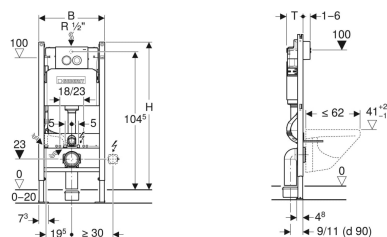

Инсталляция Geberit Duofix для подвешенного унитаза, 112 см, со смывным бачком скрытого монтажа Delta 12 см, смывная клавиша Delta21

Образец

Цели применения

- Для гипсокартонных стен
- Для встраивания в пристенки по высоте рамы или по высоте помещения
- Для встраивания в фальшстены по высоте помещения
- Для подвесных унитазов с размерами подключения согласно EN 33:2011
- Для подвесных унитазов с вылетом до 62 см
- Для двойного смыва
- Для напольных покрытий толщиной 0–20 см

Характеристики

- Самонесущая рама с порошковой окраской
- Рама открытая сверху
- Рама с отверстиями $\varnothing 9$ мм для крепления в деревянном каркасе
- Рама с установочными отверстиями для стеновых анкеров Geberit Duofix для элементов с открытой сверху рамой
- Рама подготовлена для крепления крепежных скоб для установки нестандартного санфаянса
- Стойка оцинкованная
- Стойки с возможностью перемещения 0–20 см

Объем поставки

- Угловой запорный вентиль R 1/2" с кольцом-адаптером
- Защитная крышка для окна технического обслуживания, из пенополистирола
- 2 держателя крепления рамки
- Смывная клавиша Delta21
- 2 анкера для крепления к стене

Технические характеристики

Максимальная температура воды	25 °C
Объем воды для смыва, заводская установка	6 и 3 л
Большой объем воды для смыва, диапазон настройки	4.5 / 6 / 7.5 л
Малый объем воды для смыва, диапазон настройки	3-4 л