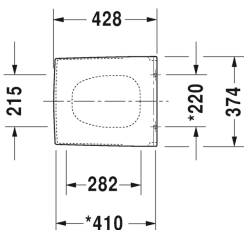

Vero Сиденье для унитаза # 0067690000

Сиденье для унитаза	Размеры	Вес	Номер заказа
съемный вариант, петли: нерж. сталь, с автоматическим закрыванием			
Цвета			
00 Белый Alpin			
Вариант			
		2,500 кг	0067690000
Соответствующая продукция			
Унитаз подвесной с вертикальным смывом, Сертификация cUPC® *, UWL класс 1, 370 x 545 мм	370 x 545 мм		221709

Все чертежи содержат необходимые размеры с соблюдением стандартных допусков. Они указаны в мм и не являются обязательными. Точные размеры, в частности для монтажа по индивидуальному заказу, можно получить только по готовому изделию.