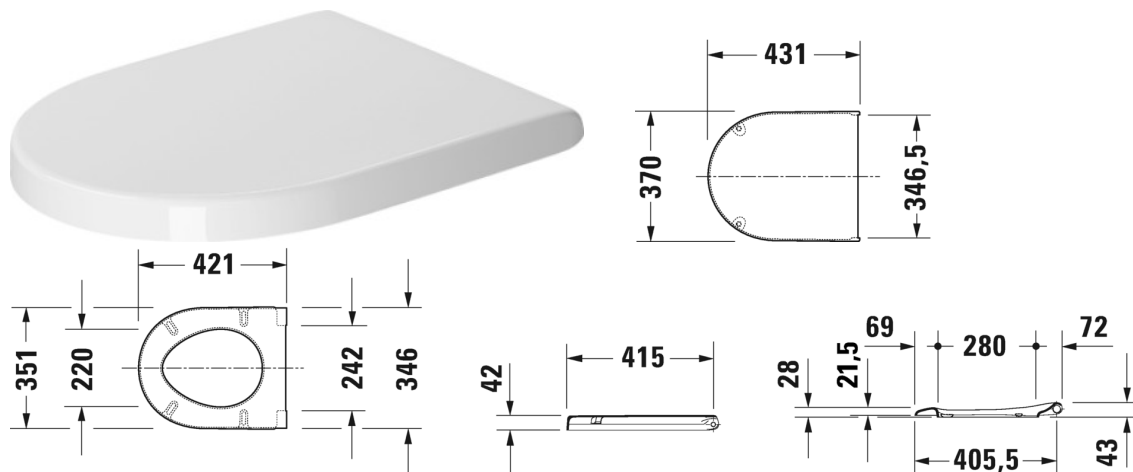

Starck 3 Сиденье для унитаза # 0063890000

Сиденье для унитаза	Размеры	Вес	Номер заказа
петли: нерж. сталь, съемный вариант, с автоматическим закрыванием			
Цвета			
00 Белый Alpin			
Вариант			
		2,100 кг	0063890000
Соответствующая продукция			
Унитаз комбинированный с вертикальным смывом, (не вкл. бачок), включая крепление, сток вертикальный, UWL класс 2, 360 x 655 мм	360 x 655 мм		012601
Унитаз комбинированный с вертикальным смывом, (не вкл. бачок), включая крепление, сток горизонтальный, 360 x 655 мм	360 x 655 мм		012609
Унитаз комбинированный (не вкл. бачок), с вертикальным смывом, включая крепление, Сертификация cUPC® *, 360 x 655 мм	360 x 655 мм		012809
Унитаз напольный для независимого подключения воды, с вертикальным смывом, включая крепление, сток горизонтальный, UWL класс 2, 360 x 560 мм	360 x 560 мм		012409
Унитаз подвесной с вертикальным смывом, Сертификация cUPC® *, UWL класс 1, 360 x 540 мм	360 x 540 мм		220009
Унитаз подвесной с горизонтальным смывом, UWL класс 2, 360 x 540 мм	360 x 540 мм		220109
Унитаз подвесной компак с вертикальным смывом, Сертификация cUPC® *, UWL класс 2, 360 x 480 мм	360 x 480 мм		220209

Starck 3 Сиденье для унитаза # 0063890000

Унитаз подвесной Comfort с вертикальным смывом, высота сиденья + 50 мм, UWL класс 2, 360 x 545 мм	360 x 545 мм	221509
Унитаз подвесной расстояние для крепления 230 мм, с вертикальным смывом, UWL класс 2, 360 x 540 мм	360 x 540 мм	220609
Унитаз подвесной с вертикальным смывом, вкл. крепление Durafix, Сертификация cUPC® *, UWL класс 1, 360 x 540 мм	360 x 540 мм	222509
Унитаз подвесной компакт с вертикальным смывом, вкл. крепление Durafix, Сертификация cUPC® *, UWL класс 1, 360 x 485 мм	360 x 485 мм	222709
Унитаз подвесной Duravit Rimless® без смывного края, с вертикальным смывом, вкл. крепление Durafix, Сертификация cUPC® *, UWL класс 1, 360 x 540 мм	360 x 540 мм	252709