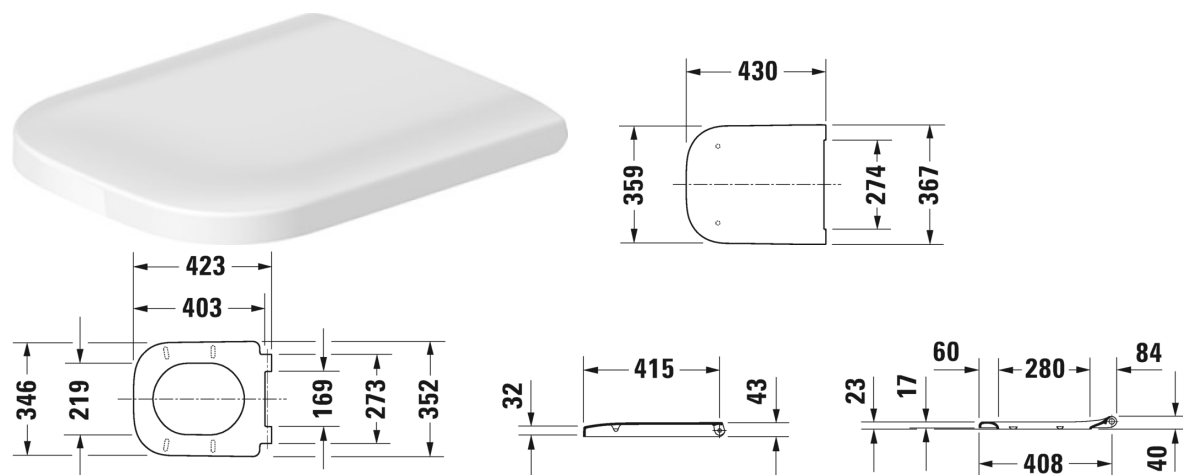

Happy D.2 Сиденье для унитаза # 006459..00 / 006459..00

Сиденье для унитаза	Размеры	Вес	Номер заказа
съемный вариант, петли: нерж. сталь, с автоматическим закрыванием			
Цвета			
00 Белый Alpin 13 Anthracite Matt			
Вариант			
цвет внутри - белый, снаружи - белый		2,400 кг	006459..00
цвет внутри - антрацит матовый, цвет снаружи - антрацит матовый		2,400 кг	006459..00

Все чертежи содержат необходимые размеры с соблюдением стандартных допусков. Они указаны в мм и не являются обязательными. Точные размеры, в частности для монтажа по индивидуальному заказу, можно получить только по готовому изделию.