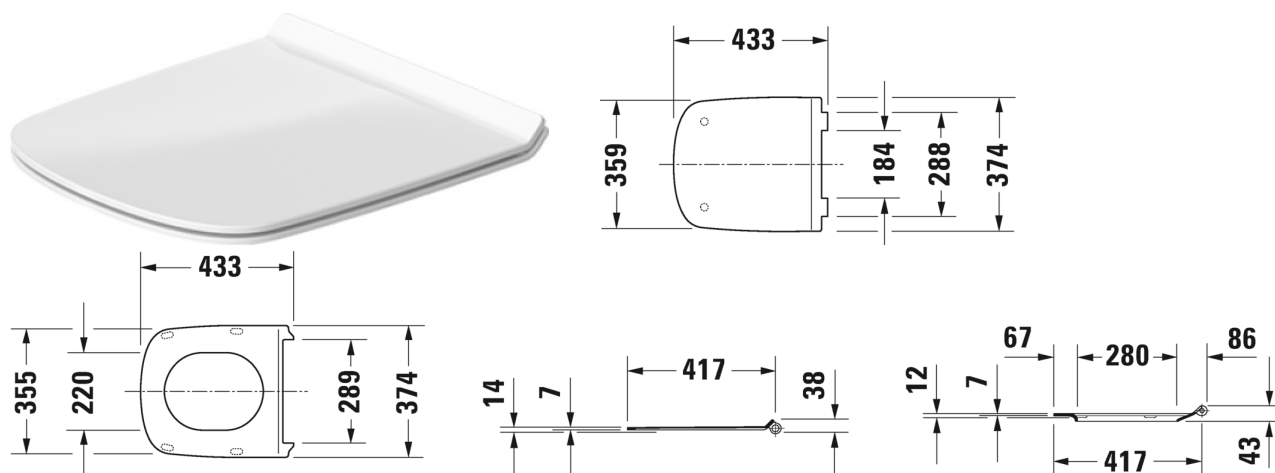

DuraStyle Сиденье для унитаза # 0063710000

Сиденье для унитаза	Размеры	Вес	Номер заказа
петли: нерж. сталь, без автоматического опускания			
Цвета			
00 Белый Alpin			
Вариант			
		2,100 кг	0063710000
Соответствующая продукция			
Унитаз подвесной Duravit Rimless® без смывного края, с вертикальным смывом, Сертификация cUPC® *, UWL класс 1, 370 x 540 мм	370 x 540 мм		253809
Унитаз напольный пристенный вариант, для независимого подключения воды, включая крепление, с вертикальным смывом, сток горизонтальный, UWL класс 1, 370 x 570 мм	370 x 570 мм		215009
Унитаз комбинированный (не вкл. бачок), с вертикальным смывом, сток для комплекта подключения варио, сток горизонтальный и вертикальный 70 - 170 мм, длина регулируется, а также колено для подключения варио, сток вертикальный 160 - 220 мм, включая крепление, UWL класс 1, 370 x 630 мм	370 x 630 мм		215509
Унитаз подвесной с вертикальным смывом, UWL класс 1, 370 x 540 мм	370 x 540 мм		253609
Унитаз подвесной компак с вертикальным смывом, Сертификация cUPC® *, UWL класс 1, 370 x 480 мм	370 x 480 мм		253909
Унитаз подвесной с горизонтальным смывом, UWL класс 1, 370 x 540 мм	370 x 540 мм		254009

DuraStyle Сиденье для унитаза # 0063710000

Унитаз подвесной компакт Duravit Rimless® без смывного края, с вертикальным смывом, Сертификация cUPC® *, UWL класс 1, 370 x 480 мм	370 x 480 мм	257109
Унитаз подвесной Duravit Rimless® без смывного края, с вертикальным смывом, вкл. крепление Durafix, Сертификация cUPC® *, UWL класс 1, 370 x 540 мм	370 x 540 мм	255109
Унитаз подвесной с вертикальным смывом, вкл. крепление Durafix, UWL класс 1, 370 x 540 мм	370 x 540 мм	255209
Унитаз комбинированный с вертикальным смывом, (не вкл. бачок), включая крепление, сток горизонтальный, UWL класс 1, 370 x 630 мм	370 x 630 мм	216209