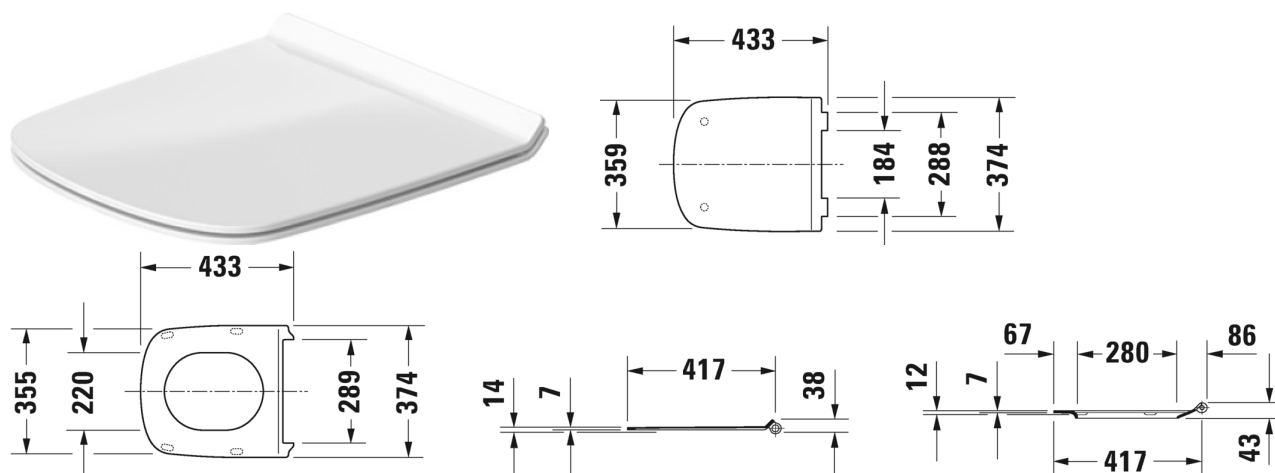

DuraStyle Сиденье для унитаза # 0063790000

Сиденье для унитаза	Размеры	Вес	Номер заказа
петли: нерж. сталь, съемный вариант, с автоматическим закрыванием			
Цвета			
00 Белый Alpin			
Вариант			
		2,700 кг	0063790000
Соответствующая продукция			
Унитаз подвесной Duravit Rimless® без смывного края, с вертикальным смывом, Сертификация cUPC® *, UWL класс 1, 370 x 540 мм	370 x 540 мм		253809
Унитаз напольный пристенный вариант, для независимого подключения воды, включая крепление, с вертикальным смывом, сток горизонтальный, UWL класс 1, 370 x 570 мм	370 x 570 мм		215009
Унитаз комбинированный (не вкл. бачок), с вертикальным смывом, сток для комплекта подключения варио, сток горизонтальный и вертикальный 70 - 170 мм, длина регулируется, а также колено для подключения варио, сток вертикальный 160 - 220 мм, включая крепление, UWL класс 1, 370 x 630 мм	370 x 630 мм		215509
Унитаз подвесной с вертикальным смывом, UWL класс 1, 370 x 540 мм	370 x 540 мм		253609
Унитаз подвесной компак с вертикальным смывом, Сертификация cUPC® *, UWL класс 1, 370 x 480 мм	370 x 480 мм		253909
Унитаз подвесной с горизонтальным смывом, UWL класс 1, 370 x 540 мм	370 x 540 мм		254009

DuraStyle Сиденье для унитаза # 0063790000

Унитаз подвесной компакт Duravit Rimless® без смывного края, с вертикальным смывом, Сертификация cUPC® *, UWL класс 1, 370 x 480 мм	370 x 480 мм	257109
Унитаз подвесной Duravit Rimless® без смывного края, с вертикальным смывом, вкл. крепление Durafix, Сертификация cUPC® *, UWL класс 1, 370 x 540 мм	370 x 540 мм	255109
Унитаз подвесной с вертикальным смывом, вкл. крепление Durafix, UWL класс 1, 370 x 540 мм	370 x 540 мм	255209
Унитаз комбинированный с вертикальным смывом, (не вкл. бачок), включая крепление, сток горизонтальный, UWL класс 1, 370 x 630 мм	370 x 630 мм	216209