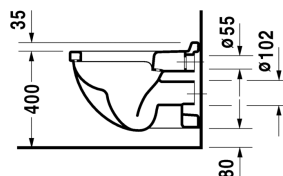

**Starck 3 Унитаз подвесной # 220009..00 / 220009..00**

| &lt; 360 мм &gt; |

Унитаз подвесной	Размеры	Вес	Номер заказа
с вертикальным смывом, Сертификация cUPC® *, UWL класс 1			
<b>Цвета</b>			
00 Белый Alpin 20 HygieneGlaze (антибактериальная керамическая глазурь с практически неограниченной эффективностью)			
<b>Вариант</b>			
♣ 4,5 л	360 x 540 мм	26,500 кг	220009..00
♣ 4,5 л	360 x 540 мм	26,500 кг	220009..00
Сантехническая керамика со специальным покрытием WonderGliss остается чистой и красивой в течение долгого времени. При заказе WonderGliss добавьте "1" на 11-м месте в артикуле модели.			
<b>Аксессуары для керамики</b>			
Крепление для подвесного биде и подвесного унитаза	Ø 12 x 180 мм	0,200 кг	006500
<b>Принадлежности</b>			
Звукоизоляция для подвесного унитаза		0,300 кг	005020
<b>Соответствующая продукция</b>			
Сиденье для унитаза петли: нерж. сталь, без автоматического опускания,			006381
Сиденье для унитаза петли: нерж. сталь, съемный вариант, с автоматическим закрыванием,			006389

Все чертежи содержат необходимые размеры с соблюдением стандартных допусков. Они указаны в мм и не являются обязательными. Точные размеры, в частности для монтажа по индивидуальному заказу, можно получить только по готовому изделию.