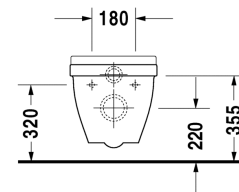

**Starck 3 Унитаз подвесной # 220009..00 / 220009..00**

| &lt; 360 мм &gt; |

Унитаз подвесной	Размеры	Вес	Номер заказа
с вертикальным смывом, Сертификация cUPC® *, UWL класс 1			
<b>Цвета</b>			
00 Белый Alpin 20 HygieneGlaze (антибактериальная керамическая глазурь с практически неограниченной эффективностью)			
<b>Вариант</b>			
♣ 4,5 л	360 x 540 мм	26,500 кг	220009..00
♣ 4,5 л	360 x 540 мм	26,500 кг	220009..00
Сантехническая керамика со специальным покрытием WonderGliss остается чистой и красивой в течение долгого времени. При заказе WonderGliss добавьте "1" на 11-м месте в артикуле модели.			
<b>Аксессуары для керамики</b>			
Крепление для подвесного биде и подвесного унитаза	Ø 12 x 180 мм	0,200 кг	006500
<b>Принадлежности</b>			
Звукоизоляция для подвесного унитаза		0,300 кг	005020
<b>Соответствующая продукция</b>			
Сиденье для унитаза петли: нерж. сталь, без автоматического опускания,			006381
Сиденье для унитаза петли: нерж. сталь, съемный вариант, с автоматическим закрыванием,			006389

Все чертежи содержат необходимые размеры с соблюдением стандартных допусков. Они указаны в мм и не являются обязательными. Точные размеры, в частности для монтажа по индивидуальному заказу, можно получить только по готовому изделию.