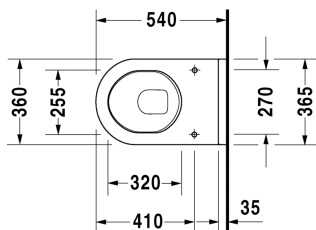

**Starck 3 Унитаз подвесной # 220009..00 / 220009..00**

| &lt; 360 мм &gt; |

Унитаз подвесной	Размеры	Вес	Номер заказа
с вертикальным смывом, Сертификация cUPC® *, UWL класс 1			
<b>Цвета</b>			
00 Белый Alpin 20 HygieneGlaze (антибактериальная керамическая глазурь с практически неограниченной эффективностью)			
<b>Вариант</b>			
♣ 4,5 л	360 x 540 мм	26,500 кг	220009..00
♣ 4,5 л	360 x 540 мм	26,500 кг	220009..00
Сантехническая керамика со специальным покрытием WonderGliss остается чистой и красивой в течение долгого времени. При заказе WonderGliss добавьте "1" на 11-м месте в артикуле модели.			
<b>Аксессуары для керамики</b>			
Крепление для подвесного биде и подвесного унитаза	Ø 12 x 180 мм	0,200 кг	006500
<b>Принадлежности</b>			
Звукоизоляция для подвесного унитаза		0,300 кг	005020
<b>Соответствующая продукция</b>			
Сиденье для унитаза петли: нерж. сталь, без автоматического опускания,			006381
Сиденье для унитаза петли: нерж. сталь, съемный вариант, с автоматическим закрыванием,			006389

Все чертежи содержат необходимые размеры с соблюдением стандартных допусков. Они указаны в мм и не являются обязательными. Точные размеры, в частности для монтажа по индивидуальному заказу, можно получить только по готовому изделию.