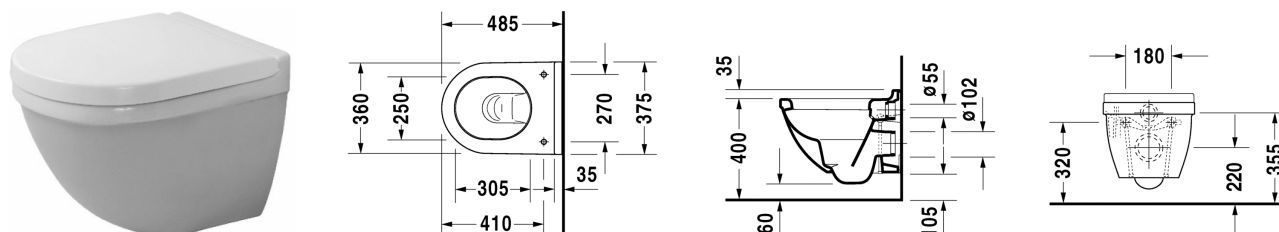

Starck 3 Унитаз подвесной компакт # 222709..00 /  
222709..00

| < 360 мм > |

Унитаз подвесной компакт	Размеры	Вес	Номер заказа
с вертикальным смывом, вкл. крепление Durafix, Сертификация cUPC® *, UWL класс 1			
<b>Цвета</b>			
00 Белый Alpin 20 HygieneGlaze (антибактериальная керамическая глазурь с практически неограниченной эффективностью)			
<b>Вариант</b>			
◆ 4,5 л	360 x 485 мм	21,500 кг	222709..00
◆ 4,5 л	360 x 485 мм	21,500 кг	222709..00
<b>Справка</b>			
Крепление Durafix для скрытого монтажа включено в поставку, * Соответствует следующим стандартам: ASME A112.19.2/CSA B45.1 and ASME A112.19.14, Unterputzpülkasten, Vorwandelement und Drückerplatte für Installation erforderlich. Siehe Seite XXX, Не поставляется с WonderGliss, Unterputzpülkasten, Vorwandelement und Drückerplatte für Installation erforderlich			
Сантехническая керамика со специальным покрытием WonderGliss остается чистой и красивой в течение долгого времени. При заказе WonderGliss добавьте "1" на 11-м месте в артикуле модели.			
<b>Аксессуары для керамики</b>			
Крепление для подвесного биде и подвесного унитаза	Ø 12 x 180 мм	0,200 кг	006500
<b>Принадлежности</b>			
Звукоизоляция для подвесного унитаза		0,300 кг	005020
<b>Соответствующая продукция</b>			
Сиденье для унитаза петли: нерж. сталь, без автоматического опускания,			006381
Сиденье для унитаза петли: нерж. сталь, съемный вариант, с автоматическим закрыванием,			006389

Все чертежи содержат необходимые размеры с соблюдением стандартных допусков. Они указаны в мм и не являются

**Starck 3 Унитаз подвесной компакт # 222709..00 /  
222709..00**

---

|< 360 мм >|

*обязательными. Точные размеры, в частности для монтажа по индивидуальному заказу, можно получить только по готовому изделию.*