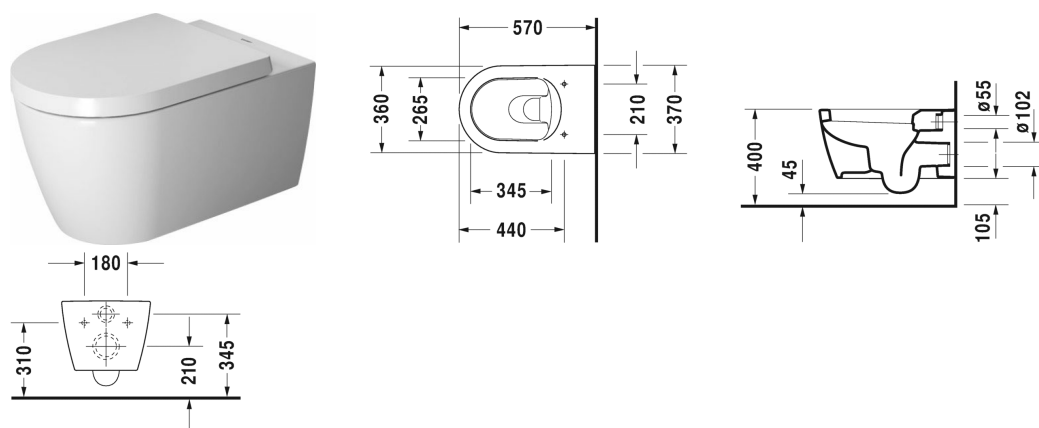

**ME by Starck Унитаз подвесной # 252809..00 / 252809..00**  
/ 252809..00 / 252809..00

| < 370 мм > |

Унитаз подвесной	Размеры	Вес	Номер заказа
с вертикальным смывом, вкл. крепление Durafix, UWL класс 1, 4,5 л			
<b>Цвета</b>			
00 Белый Alpin 20 HygieneGlaze (антибактериальная керамическая глазурь с практически неограниченной эффективностью) 26 White/White Satin Matt 90 White HygieneGlaze/White Satin Matt			
<b>Вариант</b>			
♣ цвет внутри - белый, снаружи - белый	370 x 570 мм	26,000 кг	252809..00
♣ цвет внутри - белый, снаружи - белый	370 x 570 мм	26,000 кг	252809..00
♣ цвет внутри - белый, снаружи - белый шелковистоматовый	370 x 570 мм	26,000 кг	252809..00
♣ цвет внутри - белый, снаружи - белый шелковистоматовый	370 x 570 мм	26,000 кг	252809..00
<b>Справка</b>			
Крепление Durafix для скрытого монтажа включено в поставку			
Сантехническая керамика со специальным покрытием WonderGliss остается чистой и красивой в течение долгого времени. При заказе WonderGliss добавьте "1" на 11-м месте в артикуле модели.			
<b>Аксессуары для керамики</b>			
Сиденье для унитаза съемный вариант, петли: нерж. сталь, с автоматическим опусканием		2,100 кг	002009
Сиденье для унитаза петли: нерж. сталь, без автоматического опускания		2,100 кг	002001

**ME by Starck Унитаз подвесной** # 252809..00 / 252809..00  
/ 252809..00 / 252809..00

|< 370 мм >|

<b>Принадлежности</b>			
Звукоизоляция для подвесного унитаза		0,300 кг	005064
Крепление для подвесного биде и подвесного унитаза	Ø 12 x 180 мм	0,200 кг	006500

*Все чертежи содержат необходимые размеры с соблюдением стандартных допусков. Они указаны в мм и не являются обязательными. Точные размеры, в частности для монтажа по индивидуальному заказу, можно получить только по готовому изделию.*