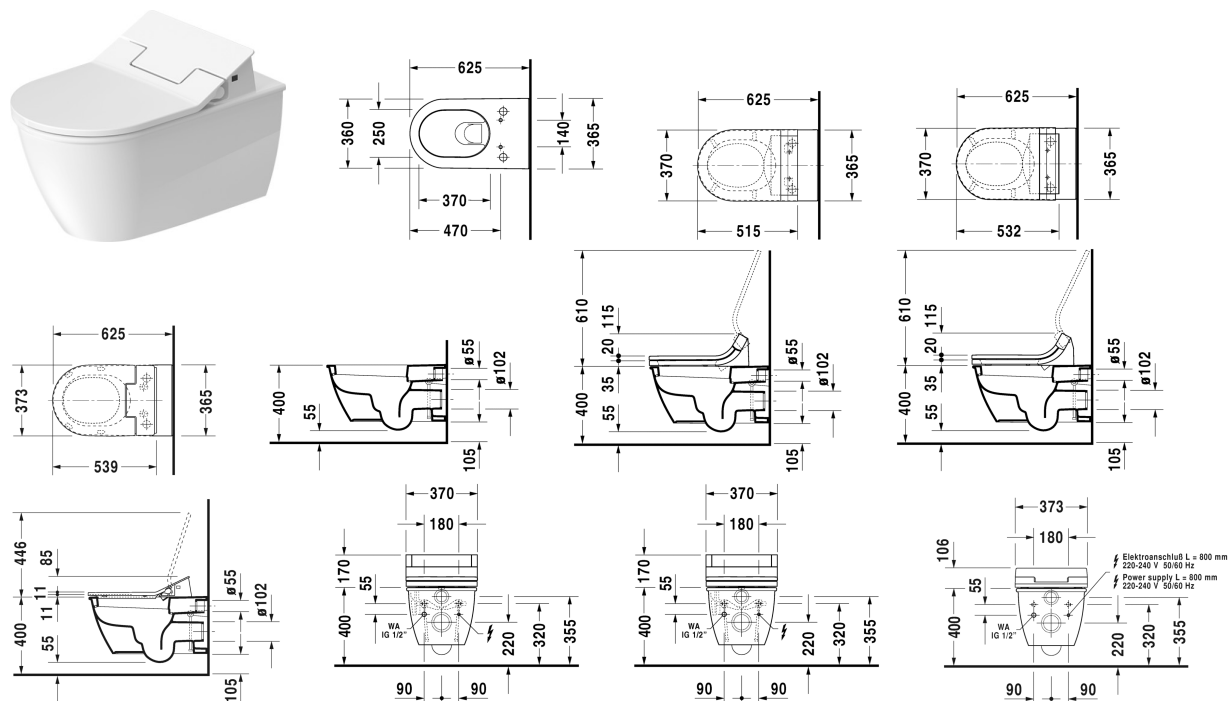

**Darling New Унитаз подвесной для SensoWash®** # 254459..00 / 254459..00

< 370 мм >

Унитаз подвесной для SensoWash®	Размеры	Вес	Номер заказа
с вертикальным смывом, только в сочетании с SensoWash, включая компоненты для SensoWash со скрытым подключением, вкл. крепление Durafix, Сертификация cUPC® *, UWL класс 1			
<b>Цвета</b>			
00 Белый Alpin 20 HygieneGlaze (антибактериальная керамическая глазурь с практически неограниченной эффективностью)			
<b>Вариант</b>			
♣ 4,5 л	370 x 625 мм	27,400 кг	254459..00
♣ 4,5 л	370 x 625 мм	27,400 кг	254459..00
<b>Справка</b>	Крепление Durafix для скрытого монтажа включено в поставку, Дальнейшая информация: <a href="http://www.duravit.de/sensowash">www.duravit.de/sensowash</a> , Соответствующие сиденья с душем SensoWash см. в таблице на стр. xxx, Подходящие инсталляции и кнопки смыва в разделе "Аксессуары SensoWash", Unterputzspülkasten, Vorwandelement und Drückerplatte für Installation erforderlich. Siehe Seite XXX, Подвесной унитаз соответствует нормативам ADA, если высота сиденья от готового пола составляет 17" - 19", * Соответствует следующим стандартам: ASME A112.19.2/CSA B45.1 and ASME A112.19.14, Unterputzspülkasten, Vorwandelement und Drückerplatte für Installation erforderlich, Если используется кронштейн 2x4", для монтажа SensoWash® требуется артикул # 100691		

#### Аксессуары для керамики

Крепление для подвесного биде и подвесного унитаза	Ø 12 x 180 мм	0,200 кг	006500
--	---------------	----------	--------

#### Принадлежности

Комплект подключения в сочетании с сиденьем для унитаза с душем SensoWash, для элементов унитаза Geberit Monolith			100692
---	--	--	--------

Комплект подключения в сочетании с сиденьем для унитаза с душем SensoWash, для пристенных элементов H=82-100 см, с трубой для подключения в смывном бачке			100730
---	--	--	--------