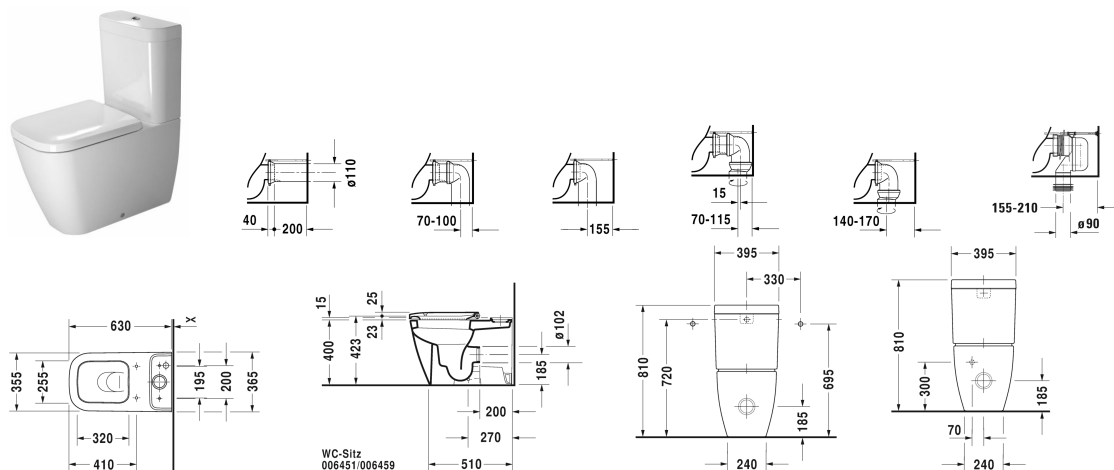

Harry D.2 Унитаз комбинированный # 213409..00 / 213409..00

| < 365 мм > |

Унитаз комбинированный	Размеры	Вес	Номер заказа
<p>(не вкл. бачок), с вертикальным смывом, сток для комплекта подключения варио, сток горизонтальный и вертикальный 70 - 170 мм, длина регулируется, а также колено для подключения варио, сток вертикальный 155-210 мм, включая крепление, Сертификация cUPC® *, UWL класс 1</p>			
Цвета			
<p>00 Белый Alpin 20 HygieneGlaze (антибактериальная керамическая глазурь с практически неограниченной эффективностью)</p>			
Вариант			
◆ 4,5 л	365 x 630 мм	37,800 кг	213409..00
◆ 4,5 л	365 x 630 мм	37,800 кг	213409..00
Справка			
<p>* Соответствует следующим стандартам: ASME A112.19.2/CSA B45.1 and ASME A112.19.14</p>			
<p>Сантехническая керамика со специальным покрытием WonderGliss остается чистой и красивой в течение долгого времени. При заказе WonderGliss добавьте "1" на 11-м месте в артикуле модели.</p>			
Принадлежности			
Соединительное колено Vario для вертикального стока	Ø 100 мм	0,700 кг	899025
Комплект подключения варио вкл. эксцентрик	Ø 110 мм	1,500 кг	001422

Harry D.2 Унитаз комбинированный # 213409..00 /
213409..00

|< 365 мм >|

Соответствующая продукция		
Бачок , 395 x 160 мм	395 x 160 мм	093400
Бачок Сертификация cUPC® *, для подключения снизу слева, 395 x 160 мм	395 x 160 мм	093410
Сиденье для унитаза съемный вариант, петли: нерж. сталь, без автоматического опускания,		006451
Сиденье для унитаза съемный вариант, петли: нерж. сталь, с автоматическим закрыванием,		006459
Бачок для подключения снизу слева, вариант для Великобритании, 395 x 160 мм	395 x 160 мм	093415

Все чертежи содержат необходимые размеры с соблюдением стандартных допусков. Они указаны в мм и не являются обязательными. Точные размеры, в частности для монтажа по индивидуальному заказу, можно получить только по готовому изделию.