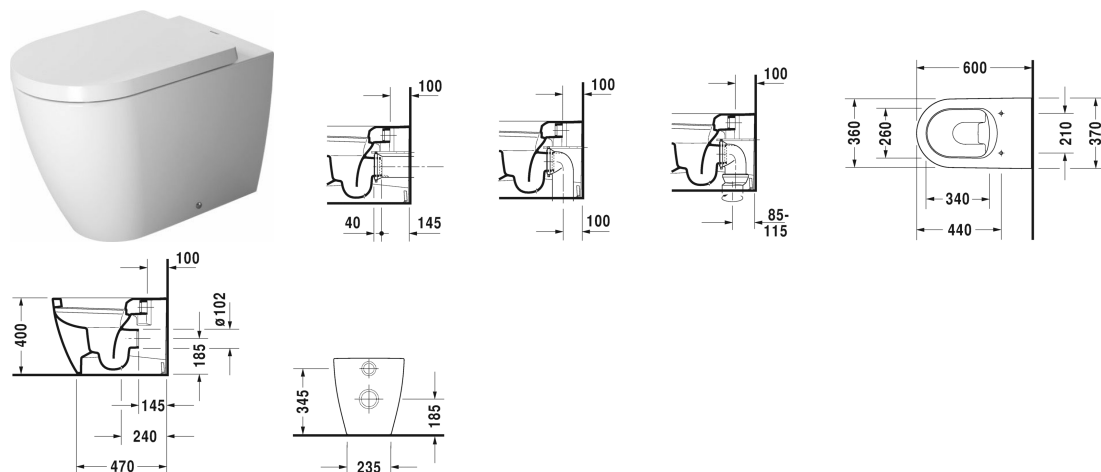

**ME by Starck Унитаз напольный # 216909..00 / 216909..00**  
/ 216909..00 / 216909..00

| < 370 мм > |

Унитаз напольный	Размеры	Вес	Номер заказа
пристенный вариант, с вертикальным смывом, включая крепление, сток горизонтальный, Сертификация cUPC® *, UWL класс 1			
<b>Цвета</b>			
00 Белый Alpin 20 HygieneGlaze (антибактериальная керамическая глазурь с практически неограниченной эффективностью) 26 White/White Satin Matt 90 White HygieneGlaze/White Satin Matt			
<b>Вариант</b>			
◆ цвет внутри - белый, снаружи - белый, 4,5 л	370 x 600 мм	29,000 кг	216909..00
◆ цвет внутри - белый, снаружи - белый, 4,5 л	370 x 600 мм	29,000 кг	216909..00
◆ цвет внутри - белый, снаружи - белый шелковистоматовый, 4,5 л	370 x 600 мм	29,000 кг	216909..00
◆ цвет внутри - белый, снаружи - белый шелковистоматовый, 4,5 л	370 x 600 мм	29,000 кг	216909..00
<b>Справка</b>			
монтаж допустим для вертикального выруса с использованием комплекта подключения варио #001422 и/или выпускного колена #001462, * Соответствует следующим стандартам: ASME A112.19.2/CSA B45.1 and ASME A112.19.14, для монтажного элемента требуется бачок и кнопка смыва/ см. стр. XXX			
Сантехническая керамика со специальным покрытием WonderGliss остается чистой и красивой в течение долгого времени. При заказе WonderGliss добавьте "1" на 11-м месте в артикуле модели.			
<b>Аксессуары для керамики</b>			

**ME by Starck Унитаз напольный** # 216909..00 / 216909..00  
/ 216909..00 / 216909..00

|< 370 мм >|

Сиденье для унитаза съемный вариант, петли: нерж. сталь, с автоматическим опусканием	2,100 кг	002009
Сиденье для унитаза петли: нерж. сталь, без автоматического опускания	2,100 кг	002001
<b>Принадлежности</b>		
Комплект подключения варио вкл. эксцентрик Ø 110 мм	1,500 кг	001422

*Все чертежи содержат необходимые размеры с соблюдением стандартных допусков. Они указаны в мм и не являются обязательными. Точные размеры, в частности для монтажа по индивидуальному заказу, можно получить только по готовому изделию.*