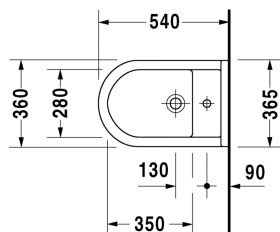

**Starck 3 Биде подвесное # 2280150000**

| &lt; 360 мм &gt; |

Биде подвесное	Размеры	Вес	Номер заказа
с переливом, с плоскостью под смеситель, Сертификация cUPC® *, вкл. крепление Durafix			
<b>Цвета</b>			
00 Белый Alpin			
<b>Вариант</b>			
	360 x 540 мм	21,000 кг	2280150000
<b>Справка</b>			
Крепление Durafix для скрытого монтажа включено в поставку, * Соответствует следующим стандартам: ASME A112.19.2/CSA B45.1, Vorwandelement für Installation erforderlich, Не поставляется с WonderGliss			
Сантехническая керамика со специальным покрытием WonderGliss остается чистой и красивой в течение долгого времени. При заказе WonderGliss добавьте "1" на 11-м месте в артикуле модели.			
<b>Принадлежности</b>			
Опорная рама для встраивания (расстояние 180 мм). подходит для сплошных стен, для подвесного биде и подвесного унитаза			695200
Крепление для подвесного биде и подвесного унитаза	Ø 12 x 180 мм	0,200 кг	006500

Все чертежи содержат необходимые размеры с соблюдением стандартных допусков. Они указаны в мм и не являются обязательными. Точные размеры, в частности для монтажа по индивидуальному заказу, можно получить только по готовому изделию.