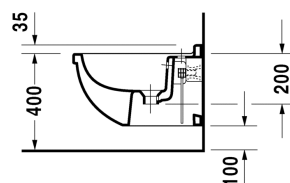

**Starck 3 Биде подвесное # 2280150000**

| &lt; 360 мм &gt; |

Биде подвесное	Размеры	Вес	Номер заказа
с переливом, с плоскостью под смеситель, Сертификация cUPC® *, вкл. крепление Durafix			
<b>Цвета</b>			
00 Белый Alpin			
<b>Вариант</b>			
	360 x 540 мм	21,000 кг	2280150000
<b>Справка</b>			
Крепление Durafix для скрытого монтажа включено в поставку, * Соответствует следующим стандартам: ASME A112.19.2/CSA B45.1, Vorwandelement für Installation erforderlich, Не поставляется с WonderGliss			
Сантехническая керамика со специальным покрытием WonderGliss остается чистой и красивой в течение долгого времени. При заказе WonderGliss добавьте "1" на 11-м месте в артикуле модели.			
<b>Принадлежности</b>			
Опорная рама для встраивания (расстояние 180 мм). подходит для сплошных стен, для подвесного биде и подвесного унитаза			695200
Крепление для подвесного биде и подвесного унитаза	Ø 12 x 180 мм	0,200 кг	006500

Все чертежи содержат необходимые размеры с соблюдением стандартных допусков. Они указаны в мм и не являются обязательными. Точные размеры, в частности для монтажа по индивидуальному заказу, можно получить только по готовому изделию.