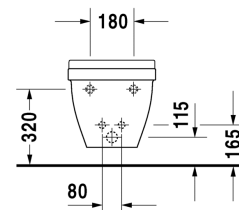

**Starck 3 Биде подвесное # 2280150000**

| &lt; 360 мм &gt; |

Биде подвесное	Размеры	Вес	Номер заказа
с переливом, с плоскостью под смеситель, Сертификация cUPC® *, вкл. крепление Durafix			
<b>Цвета</b>			
00 Белый Alpin			
<b>Вариант</b>			
	360 x 540 мм	21,000 кг	2280150000
<b>Справка</b>			
Крепление Durafix для скрытого монтажа включено в поставку, * Соответствует следующим стандартам: ASME A112.19.2/CSA B45.1, Vorwandelement für Installation erforderlich, Не поставляется с WonderGliss			
Сантехническая керамика со специальным покрытием WonderGliss остается чистой и красивой в течение долгого времени. При заказе WonderGliss добавьте "1" на 11-м месте в артикуле модели.			
<b>Принадлежности</b>			
Опорная рама для встраивания (расстояние 180 мм). подходит для сплошных стен, для подвесного биде и подвесного унитаза			695200
Крепление для подвесного биде и подвесного унитаза	Ø 12 x 180 мм	0,200 кг	006500

Все чертежи содержат необходимые размеры с соблюдением стандартных допусков. Они указаны в мм и не являются обязательными. Точные размеры, в частности для монтажа по индивидуальному заказу, можно получить только по готовому изделию.