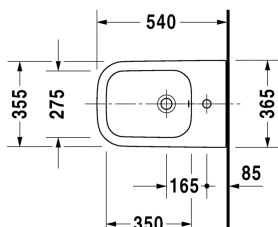

Harry D.2 Биде подвесное # 225815..00

| < 355 мм > |

Биде подвесное	Размеры	Вес	Номер заказа
с переливом, с плоскостью под смеситель, вкл. заглушку для перелива, хром, вкл. крепление Durafix, Сертификация cUPC® *			
Цвета			
00 Белый Alpin 13 Anthracite Matt			
Вариант			
цвет внутри - белый, снаружи - белый	355 x 540 мм	18,600 кг	225815..00
Справка			
* Соответствует следующим стандартам: ASME A112.19.2/CSA B45.1, Крепление Durafix для скрытого монтажа включено в поставку, Vorwandelement für Installation erforderlich			
Сантехническая керамика со специальным покрытием WonderGliss остается чистой и красивой в течение долгого времени. При заказе WonderGliss добавьте "1" на 11-м месте в артикуле модели.			
Принадлежности			
Опорная рама для встраивания (расстояние 180 мм). подходит для сплошных стен, для подвесного биде и подвесного унитаза			695200
Трубчатый сифон для биде с удлиненной спускной трубой	1 1/4" мм	0,600 кг	005027
Крепление для подвесного биде и подвесного унитаза	Ø 12 x 180 мм	0,200 кг	006500

Все чертежи содержат необходимые размеры с соблюдением стандартных допусков. Они указаны в мм и не являются обязательными. Точные размеры, в частности для монтажа по индивидуальному заказу, можно получить только по готовому изделию.