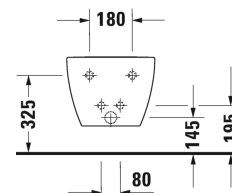

Harry D.2 Биде подвесное # 225815..00

| < 355 мм > |

Биде подвесное	Размеры	Вес	Номер заказа
с переливом, с плоскостью под смеситель, вкл. заглушку для перелива, хром, вкл. крепление Durafix, Сертификация cUPC® *			
Цвета			
00 Белый Alpin 13 Anthracite Matt			
Вариант			
цвет внутри - белый, снаружи - белый	355 x 540 мм	18,600 кг	225815..00
Справка			
* Соответствует следующим стандартам: ASME A112.19.2/CSA B45.1, Крепление Durafix для скрытого монтажа включено в поставку, Vorwandelement für Installation erforderlich			
Сантехническая керамика со специальным покрытием WonderGliss остается чистой и красивой в течение долгого времени. При заказе WonderGliss добавьте "1" на 11-м месте в артикуле модели.			
Принадлежности			
Опорная рама для встраивания (расстояние 180 мм). подходит для сплошных стен, для подвесного биде и подвесного унитаза			695200
Трубчатый сифон для биде с удлиненной спускной трубой	1 1/4" мм	0,600 кг	005027
Крепление для подвесного биде и подвесного унитаза	Ø 12 x 180 мм	0,200 кг	006500

Все чертежи содержат необходимые размеры с соблюдением стандартных допусков. Они указаны в мм и не являются обязательными. Точные размеры, в частности для монтажа по индивидуальному заказу, можно получить только по готовому изделию.