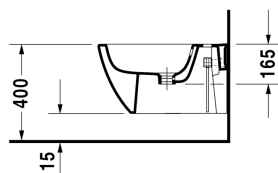

Harry D.2 Биде подвесное # 225815..00

| < 355 мм > |

Биде подвесное	Размеры	Вес	Номер заказа
с переливом, с плоскостью под смеситель, вкл. заглушку для перелива, хром, вкл. крепление Durafix, Сертификация cUPC® *			
Цвета			
00 Белый Alpin 13 Anthracite Matt			
Вариант			
цвет внутри - белый, снаружи - белый	355 x 540 мм	18,600 кг	225815..00
Справка			
* Соответствует следующим стандартам: ASME A112.19.2/CSA B45.1, Крепление Durafix для скрытого монтажа включено в поставку, Vorwandelement für Installation erforderlich			
Сантехническая керамика со специальным покрытием WonderGliss остается чистой и красивой в течение долгого времени. При заказе WonderGliss добавьте "1" на 11-м месте в артикуле модели.			
Принадлежности			
Опорная рама для встраивания (расстояние 180 мм). подходит для сплошных стен, для подвесного биде и подвесного унитаза			695200
Трубчатый сифон для биде с удлиненной спускной трубой	1 1/4" мм	0,600 кг	005027
Крепление для подвесного биде и подвесного унитаза	Ø 12 x 180 мм	0,200 кг	006500

Все чертежи содержат необходимые размеры с соблюдением стандартных допусков. Они указаны в мм и не являются обязательными. Точные размеры, в частности для монтажа по индивидуальному заказу, можно получить только по готовому изделию.