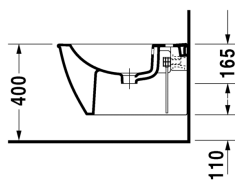

Darling New Биде подвесное # 2249150000

| < 370 мм > |

Биде подвесное	Размеры	Вес	Номер заказа
с переливом, с плоскостью под смеситель, вкл. крепление Durafix			
Цвета			
00 Белый Alpin			
Вариант			
	370 x 540 мм	20,500 кг	2249150000
Справка			
Крепление Durafix для скрытого монтажа включено в поставку, Vorwandelement für Installation erforderlich			
Сантехническая керамика со специальным покрытием WonderGliss остается чистой и красивой в течение долгого времени. При заказе WonderGliss добавьте "1" на 11-м месте в артикуле модели.			
Принадлежности			
Опорная рама для встраивания (расстояние 180 мм). подходит для сплошных стен, для подвесного биде и подвесного унитаза			695200
Крепление для подвесного биде и подвесного унитаза	Ø 12 x 180 мм	0,200 кг	006500

Все чертежи содержат необходимые размеры с соблюдением стандартных допусков. Они указаны в мм и не являются обязательными. Точные размеры, в частности для монтажа по индивидуальному заказу, можно получить только по готовому изделию.