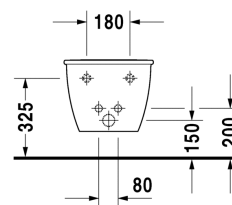

Darling New Биде подвесное # 2249150000

| < 370 мм > |

Биде подвесное	Размеры	Вес	Номер заказа
с переливом, с плоскостью под смеситель, вкл. крепление Durafix			
Цвета			
00 Белый Alpin			
Вариант			
	370 x 540 мм	20,500 кг	2249150000
Справка			
Крепление Durafix для скрытого монтажа включено в поставку, Vorwandelement für Installation erforderlich			
Сантехническая керамика со специальным покрытием WonderGliss остается чистой и красивой в течение долгого времени. При заказе WonderGliss добавьте "1" на 11-м месте в артикуле модели.			
Принадлежности			
Опорная рама для встраивания (расстояние 180 мм). подходит для сплошных стен, для подвесного биде и подвесного унитаза			695200
Крепление для подвесного биде и подвесного унитаза	Ø 12 x 180 мм	0,200 кг	006500

Все чертежи содержат необходимые размеры с соблюдением стандартных допусков. Они указаны в мм и не являются обязательными. Точные размеры, в частности для монтажа по индивидуальному заказу, можно получить только по готовому изделию.