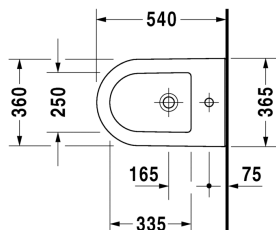

Darling New Биде подвесное # 2249150000

| < 370 мм > |

Биде подвесное	Размеры	Вес	Номер заказа
с переливом, с плоскостью под смеситель, вкл. крепление Durafix			
Цвета			
00 Белый Alpin			
Вариант			
	370 x 540 мм	20,500 кг	2249150000
Справка			
Крепление Durafix для скрытого монтажа включено в поставку, Vorwandelement für Installation erforderlich			
Сантехническая керамика со специальным покрытием WonderGliss остается чистой и красивой в течение долгого времени. При заказе WonderGliss добавьте "1" на 11-м месте в артикуле модели.			
Принадлежности			
Опорная рама для встраивания (расстояние 180 мм). подходит для сплошных стен, для подвесного биде и подвесного унитаза			695200
Крепление для подвесного биде и подвесного унитаза	Ø 12 x 180 мм	0,200 кг	006500

Все чертежи содержат необходимые размеры с соблюдением стандартных допусков. Они указаны в мм и не являются обязательными. Точные размеры, в частности для монтажа по индивидуальному заказу, можно получить только по готовому изделию.