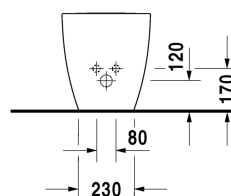

## Happy D.2 Биде напольное # 2267100000

| < 365 мм > |

Биде напольное	Размеры	Вес	Номер заказа
пристенный вариант, с переливом, с плоскостью под смеситель, вкл. заглушку для перелива, хром, включая крепление			
<b>Цвета</b>			
00 Белый Alpin			
<b>Вариант</b>			
	365 x 570 мм	25,300 кг	2267100000
Сантехническая керамика со специальным покрытием WonderGliss остается чистой и красивой в течение долгого времени. При заказе WonderGliss добавьте "1" на 11-м месте в артикуле модели.			

Все чертежи содержат необходимые размеры с соблюдением стандартных допусков. Они указаны в мм и не являются обязательными. Точные размеры, в частности для монтажа по индивидуальному заказу, можно получить только по готовому изделию.