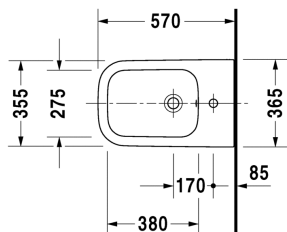

## Happy D.2 Биде напольное # 2267100000

| < 365 мм > |

Биде напольное	Размеры	Вес	Номер заказа
пристенный вариант, с переливом, с плоскостью под смеситель, вкл. заглушку для перелива, хром, включая крепление			
<b>Цвета</b>			
00 Белый Alpin			
<b>Вариант</b>			
	365 x 570 мм	25,300 кг	2267100000
Сантехническая керамика со специальным покрытием WonderGliss остается чистой и красивой в течение долгого времени. При заказе WonderGliss добавьте "1" на 11-м месте в артикуле модели.			

Все чертежи содержат необходимые размеры с соблюдением стандартных допусков. Они указаны в мм и не являются обязательными. Точные размеры, в частности для монтажа по индивидуальному заказу, можно получить только по готовому изделию.