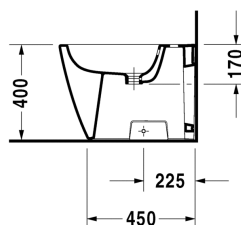

## Happy D.2 Биде напольное # 2267100000

| < 365 мм > |

Биде напольное	Размеры	Вес	Номер заказа
пристенный вариант, с переливом, с плоскостью под смеситель, вкл. заглушку для перелива, хром, включая крепление			
<b>Цвета</b>			
00 Белый Alpin			
<b>Вариант</b>			
	365 x 570 мм	25,300 кг	2267100000
Сантехническая керамика со специальным покрытием WonderGliss остается чистой и красивой в течение долгого времени. При заказе WonderGliss добавьте "1" на 11-м месте в артикуле модели.			

Все чертежи содержат необходимые размеры с соблюдением стандартных допусков. Они указаны в мм и не являются обязательными. Точные размеры, в частности для монтажа по индивидуальному заказу, можно получить только по готовому изделию.