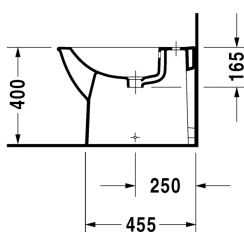

Darling New Биде напольное # 2250100000

| < 370 мм > |

Биде напольное	Размеры	Вес	Номер заказа
пристенный вариант, с переливом, с плоскостью под смеситель, включая крепление			
Цвета			
00 Белый Alpin			
Вариант			
	370 x 570 мм	25,400 кг	2250100000
Сантехническая керамика со специальным покрытием WonderGliss остается чистой и красивой в течение долгого времени. При заказе WonderGliss добавьте "1" на 11-м месте в артикуле модели.			
Принадлежности			
Трубчатый сифон для биде с удлиненной спускной трубой	1 1/4" мм	0,600 кг	005027

Все чертежи содержат необходимые размеры с соблюдением стандартных допусков. Они указаны в мм и не являются обязательными. Точные размеры, в частности для монтажа по индивидуальному заказу, можно получить только по готовому изделию.