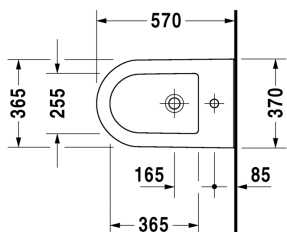

Darling New Биде напольное # 2250100000

| < 370 мм > |

Биде напольное	Размеры	Вес	Номер заказа
пристенный вариант, с переливом, с плоскостью под смеситель, включая крепление			
Цвета			
00 Белый Alpin			
Вариант			
	370 x 570 мм	25,400 кг	2250100000
Сантехническая керамика со специальным покрытием WonderGliss остается чистой и красивой в течение долгого времени. При заказе WonderGliss добавьте "1" на 11-м месте в артикуле модели.			
Принадлежности			
Трубчатый сифон для биде с удлиненной спускной трубой	1 1/4" мм	0,600 кг	005027

Все чертежи содержат необходимые размеры с соблюдением стандартных допусков. Они указаны в мм и не являются обязательными. Точные размеры, в частности для монтажа по индивидуальному заказу, можно получить только по готовому изделию.