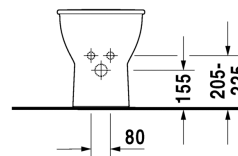

Darling New Биде напольное # 2250100000

| < 370 мм > |

Биде напольное	Размеры	Вес	Номер заказа
пристенный вариант, с переливом, с плоскостью под смеситель, включая крепление			
Цвета			
00 Белый Alpin			
Вариант			
	370 x 570 мм	25,400 кг	2250100000
Сантехническая керамика со специальным покрытием WonderGliss остается чистой и красивой в течение долгого времени. При заказе WonderGliss добавьте "1" на 11-м месте в артикуле модели.			
Принадлежности			
Трубчатый сифон для биде с удлиненной спускной трубой	1 1/4" мм	0,600 кг	005027

Все чертежи содержат необходимые размеры с соблюдением стандартных допусков. Они указаны в мм и не являются обязательными. Точные размеры, в частности для монтажа по индивидуальному заказу, можно получить только по готовому изделию.