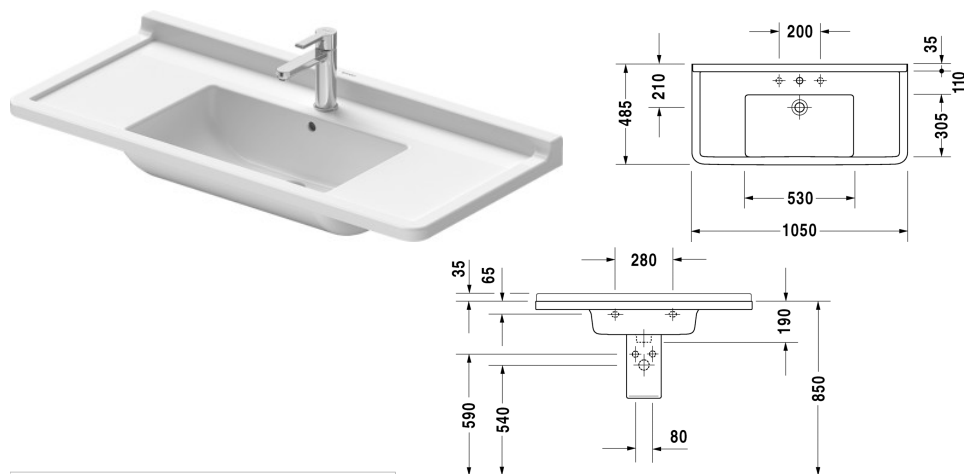

Starck 3 Умывальник, умывальник для мебели ♿ # 0304100000

|< 1050 мм >|

Умывальник, умывальник для мебели	Размеры	Вес	Номер заказа
с плоскостью под смеситель, включая крепление, включая крепление, подвесной вариант, подвесной вариант, Сертификация cUPC® *, 1050 мм			
Цвета			
00 Белый Alpin			
Вариант			
● с переливом	1050 x 485 мм	25,800 кг	0304100000
Справка			
* Соответствует следующим стандартам: ASME A112.19.2/CSA B45.1, Рекомендации по мебели см. стр. xxx, Умывальник в сочетании с пьедесталом, крышкой сифона и металлической консолью не соответствует стандарту ADA, Не поставляется с WonderGliss			
Сантехническая керамика со специальным покрытием WonderGliss остается чистой и красивой в течение долгого времени. При заказе WonderGliss добавьте "1" на 11-м месте в артикуле модели.			
Принадлежности			
Малогабаритный сифон 31,75 mm	1 1/4" мм	0,400 кг	005076
Соответствующая продукция			
Пьедестал для # 030065, 030060, 030055, 030410, 030480, 030470, 033213, 030760, 030750, 150 x 210 мм	150 x 210 мм		086516
Полупьедестал включая крепление, для # 030065, 030060, 030055, 030410, 030480, 030470, 033213, 030760, 030750, 170 x 285 мм	170 x 285 мм		086515