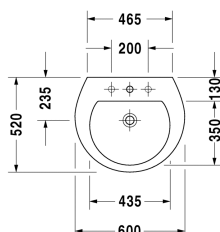

Darling New Умывальник # 2621600000 / 2621600030

| < 600 мм > |

Умывальник	Размеры	Вес	Номер заказа
с переливом, с плоскостью под смеситель, глазуровка снизу, включая крепление, включая крепление, подвесной вариант, подвесной вариант, 600 мм			
Цвета			
00 Белый Alpin			
Вариант			
●	600 x 520 мм	18,000 кг	2621600000
●●●	600 x 520 мм	18,000 кг	2621600030
Справка			
Умывальник в сочетании с пьедесталом, крышкой сифона и металлической консолью не соответствует стандарту ADA			
Сантехническая керамика со специальным покрытием WonderGliss остается чистой и красивой в течение долгого времени. При заказе WonderGliss добавьте "1" на 11-м месте в артикуле модели.			
Соответствующая продукция			
Пьедестал для # 262165, 262160, 262155, 175 x 220 мм	175 x 220 мм		085824
Полупьедестал включая крепление, для # 262165, 262160, 262155, 180 x 300 мм	180 x 300 мм		085825

Все чертежи содержат необходимые размеры с соблюдением стандартных допусков. Они указаны в мм и не являются обязательными. Точные размеры, в частности для монтажа по индивидуальному заказу, можно получить только по готовому изделию.