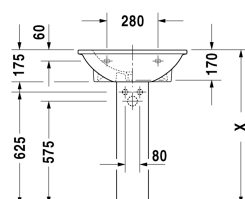

Darling New Умывальник # 2621600000 / 2621600030

| < 600 мм > |

Умывальник	Размеры	Вес	Номер заказа
с переливом, с плоскостью под смеситель, глазуровка снизу, включая крепление, включая крепление, подвесной вариант, подвесной вариант, 600 мм			
Цвета			
00 Белый Alpin			
Вариант			
●	600 x 520 мм	18,000 кг	2621600000
●●●	600 x 520 мм	18,000 кг	2621600030
Справка			
Умывальник в сочетании с пьедесталом, крышкой сифона и металлической консолью не соответствует стандарту ADA			
Сантехническая керамика со специальным покрытием WonderGliss остается чистой и красивой в течение долгого времени. При заказе WonderGliss добавьте "1" на 11-м месте в артикуле модели.			
Соответствующая продукция			
Пьедестал для # 262165, 262160, 262155, 175 x 220 мм	175 x 220 мм		085824
Полупьедестал включая крепление, для # 262165, 262160, 262155, 180 x 300 мм	180 x 300 мм		085825

Все чертежи содержат необходимые размеры с соблюдением стандартных допусков. Они указаны в мм и не являются обязательными. Точные размеры, в частности для монтажа по индивидуальному заказу, можно получить только по готовому изделию.