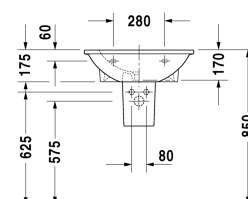

Darling New Умывальник # 2621600000 / 2621600030

| < 600 мм > |

Умывальник	Размеры	Вес	Номер заказа
с переливом, с плоскостью под смеситель, глазуровка снизу, включая крепление, включая крепление, подвесной вариант, подвесной вариант, 600 мм			
Цвета			
00 Белый Alpin			
Вариант			
●	600 x 520 мм	18,000 кг	2621600000
●●●	600 x 520 мм	18,000 кг	2621600030
Справка			
Умывальник в сочетании с пьедесталом, крышкой сифона и металлической консолью не соответствует стандарту ADA			
Сантехническая керамика со специальным покрытием WonderGliss остается чистой и красивой в течение долгого времени. При заказе WonderGliss добавьте "1" на 11-м месте в артикуле модели.			
Соответствующая продукция			
Пьедестал для # 262165, 262160, 262155, 175 x 220 мм	175 x 220 мм		085824
Полупьедестал включая крепление, для # 262165, 262160, 262155, 180 x 300 мм	180 x 300 мм		085825

Все чертежи содержат необходимые размеры с соблюдением стандартных допусков. Они указаны в мм и не являются обязательными. Точные размеры, в частности для монтажа по индивидуальному заказу, можно получить только по готовому изделию.