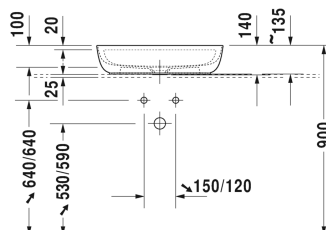

Ув Раковина # 038060..00 / 038060..00 / 038060..00 / 038060..00

| < 600 мм > |

Раковина	Размеры	Вес	Номер заказа
шлифованный вариант, без перелива, с плоскостью под смеситель, включая выпуск с керамической крышкой, включая крепление, 600 мм			
Цвета			
00 Белый Alpin 21 White/Sand Satin matt 23 White/Grey Satin matt 26 White/White Satin Matt			
Вариант			
● цвет внутри - белый, снаружи - белый	600 x 400 мм	10,500 кг	038060..00
● цвет внутри - белый, снаружи - песочный шелковисто-матовый	600 x 400 мм	10,500 кг	038060..00
● цвет внутри - белый, снаружи - серый шелковисто-матовый	600 x 400 мм	10,500 кг	038060..00
● цвет внутри - белый, снаружи - белый шелковисто-матовый	600 x 400 мм	10,500 кг	038060..00
Справка			
Изготовлено из DuraCeram, Рекомендации по мебели см. со стр. xxx, * Внимание: при использовании этого сифона учитывайте высоту от готового пола до центра слива согласно техническим данным			
Сантехническая керамика со специальным покрытием WonderGliss остается чистой и красивой в течение долгого времени. При заказе WonderGliss добавьте "1" на 11-м месте в артикуле модели.			
Принадлежности			
Сифон		1,500 кг	005036
Соответствующая продукция			
Тумбочка для консоли напольная 2 выдвижных отделения, 1733 x 570 мм	1733 x 570 мм		LU9562 B
Тумбочка для консоли напольная 1 выдвижное отделение, 638 x 450 мм	638 x 450 мм		LU9560