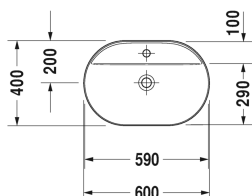

Ув Раковина # 038060..00 / 038060..00 / 038060..00 / 038060..00

| < 600 мм > |

Раковина	Размеры	Вес	Номер заказа
шлифованный вариант, без перелива, с плоскостью под смеситель, включая выпуск с керамической крышкой, включая крепление, 600 мм			
Цвета			
00 Белый Alpin 21 White/Sand Satin matt 23 White/Grey Satin matt 26 White/White Satin Matt			
Вариант			
● цвет внутри - белый, снаружи - белый	600 x 400 мм	10,500 кг	038060..00
● цвет внутри - белый, снаружи - песочный шелковисто-матовый	600 x 400 мм	10,500 кг	038060..00
● цвет внутри - белый, снаружи - серый шелковисто-матовый	600 x 400 мм	10,500 кг	038060..00
● цвет внутри - белый, снаружи - белый шелковисто-матовый	600 x 400 мм	10,500 кг	038060..00
Справка			
Изготовлено из DuraCeram, Рекомендации по мебели см. со стр. xxx, * Внимание: при использовании этого сифона учитывайте высоту от готового пола до центра слива согласно техническим данным			
Сантехническая керамика со специальным покрытием WonderGliss остается чистой и красивой в течение долгого времени. При заказе WonderGliss добавьте "1" на 11-м месте в артикуле модели.			
Принадлежности			
Сифон		1,500 кг	005036
Соответствующая продукция			
Тумбочка для консоли напольная 2 выдвижных отделения, 1733 x 570 мм	1733 x 570 мм		LU9562 B
Тумбочка для консоли напольная 1 выдвижное отделение, 638 x 450 мм	638 x 450 мм		LU9560