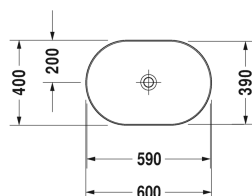

Лув Раковина # 037960..00 / 037960..00 / 037960..00 / 037960..00

| < 600 мм > |

Раковина	Размеры	Вес	Номер заказа
шлифованный вариант, без перелива, без площадки под смеситель, включая выпуск с керамической крышкой, включая крепление, 600 мм			
Цвета			
00 Белый Alpin 21 White/Sand Satin matt 23 White/Grey Satin matt 26 White/White Satin Matt			
Вариант			
☒ цвет внутри - белый, снаружи - белый	600 x 400 мм	8,900 кг	037960..00
☒ цвет внутри - белый, снаружи - песочный шелковисто-матовый	600 x 400 мм	8,900 кг	037960..00
☒ цвет внутри - белый, снаружи - серый шелковисто-матовый	600 x 400 мм	8,900 кг	037960..00
☒ цвет внутри - белый, снаружи - белый шелковисто-матовый	600 x 400 мм	8,900 кг	037960..00
Справка			
* Внимание: при использовании этого сифона учитывайте высоту от готового пола до центра слива согласно техническим данным, Изготовлено из DuraCeram, Рекомендации по мебели см. со стр. xxx			
Сантехническая керамика со специальным покрытием WonderGliss остается чистой и красивой в течение долгого времени. При заказе WonderGliss добавьте "1" на 11-м месте в артикуле модели.			
Принадлежности			
Сифон		1,500 кг	005036
Соответствующая продукция			
Тумбочка для консоли напольная 1 выдвигное отделение, 1338 x 570 мм	1338 x 570 мм		LU9561
Тумбочка для консоли напольная 2 выдвигных отделения, 1733 x 570 мм	1733 x 570 мм		LU9562 B