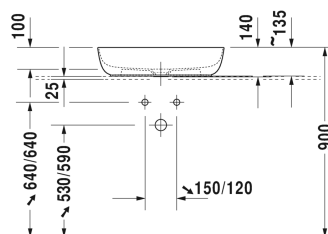

Лув Раковина # 037960..00 / 037960..00 / 037960..00 / 037960..00

| < 600 мм > |

Раковина	Размеры	Вес	Номер заказа
шлифованный вариант, без перелива, без площадки под смеситель, включая выпуск с керамической крышкой, включая крепление, 600 мм			
Цвета			
00 Белый Alpin 21 White/Sand Satin matt 23 White/Grey Satin matt 26 White/White Satin Matt			
Вариант			
☒ цвет внутри - белый, снаружи - белый	600 x 400 мм	8,900 кг	037960..00
☒ цвет внутри - белый, снаружи - песочный шелковисто-матовый	600 x 400 мм	8,900 кг	037960..00
☒ цвет внутри - белый, снаружи - серый шелковисто-матовый	600 x 400 мм	8,900 кг	037960..00
☒ цвет внутри - белый, снаружи - белый шелковисто-матовый	600 x 400 мм	8,900 кг	037960..00
Справка			
* Внимание: при использовании этого сифона учитывайте высоту от готового пола до центра слива согласно техническим данным, Изготовлено из DuraCeram, Рекомендации по мебели см. со стр. xxx			
Сантехническая керамика со специальным покрытием WonderGliss остается чистой и красивой в течение долгого времени. При заказе WonderGliss добавьте "1" на 11-м месте в артикуле модели.			
Принадлежности			
Сифон		1,500 кг	005036
Соответствующая продукция			
Тумбочка для консоли напольная 1 выдвигное отделение, 1338 x 570 мм	1338 x 570 мм		LU9561
Тумбочка для консоли напольная 2 выдвигных отделения, 1733 x 570 мм	1733 x 570 мм		LU9562 B