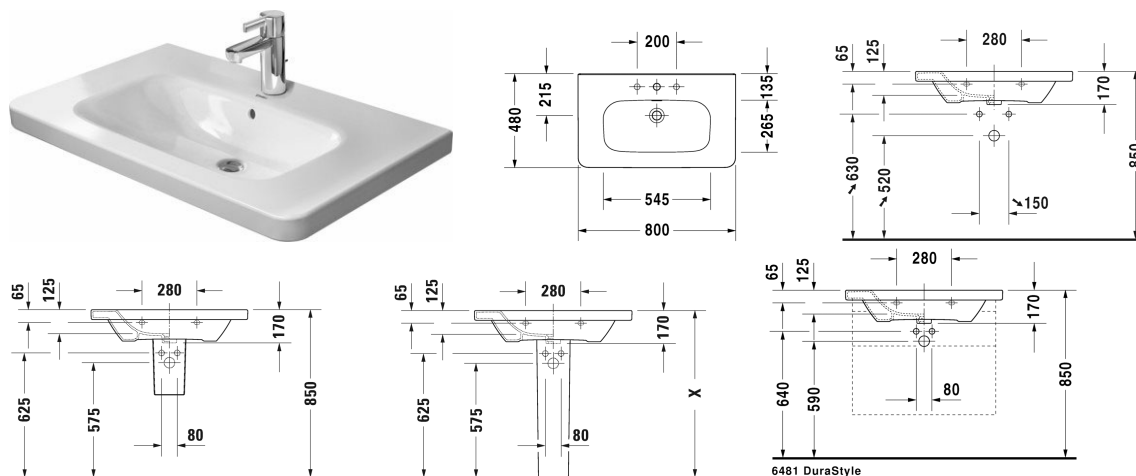

DuraStyle Умывальник, умывальник для мебели #  
2320800000 / 2320800030 / 2320800060

< 800 мм >

| Умывальник, умывальник для мебели  | Размеры      | Вес       | Номер заказа |
|--|--------------|-----------|--------------|
| с плоскостью под смеситель, глазуровка снизу, включая крепление, включая крепление, подвесной вариант, подвесной вариант, Сертификация cUPC® *, 800 мм   |              |           |              |
| <b>Цвета</b>   |              |           |              |
| 00 Белый Alpin   |              |           |              |
| <b>Вариант</b>   |              |           |              |
| ● с переливом  | 800 x 480 мм | 22,500 кг | 2320800000   |
| ●●● с переливом  | 800 x 480 мм | 22,500 кг | 2320800030   |
| ⊗ с переливом  | 800 x 480 мм | 22,500 кг | 2320800060   |
| <b>Справка</b>   |              |           |              |
| * Соответствует следующим стандартам: ASME A112.19.2/CSA B45.1, Умывальник в сочетании с пьедесталом, крышкой сифона и металлической консолью не соответствует стандарту ADA, Рекомендации по мебели см. со стр. xxx |              |           |              |
| Сантехническая керамика со специальным покрытием WonderGliss остается чистой и красивой в течение долгого времени.<br>При заказе WonderGliss добавьте "1" на 11-м месте в артикуле модели.                           |              |           |              |
| <b>Аксессуары для керамики</b>   |              |           |              |
| Нажимной выпуск для умывальников с переливом   |              | 0,400 кг  | 005052       |
| <b>Принадлежности</b>  |              |           |              |
| Полотенцедержатель труба с квадратным сечением, 14 мм, для умывальника # 232080, 232580, 232680  |              | 739 мм    | 0,600 кг     |
|  |              |           | 003106       |